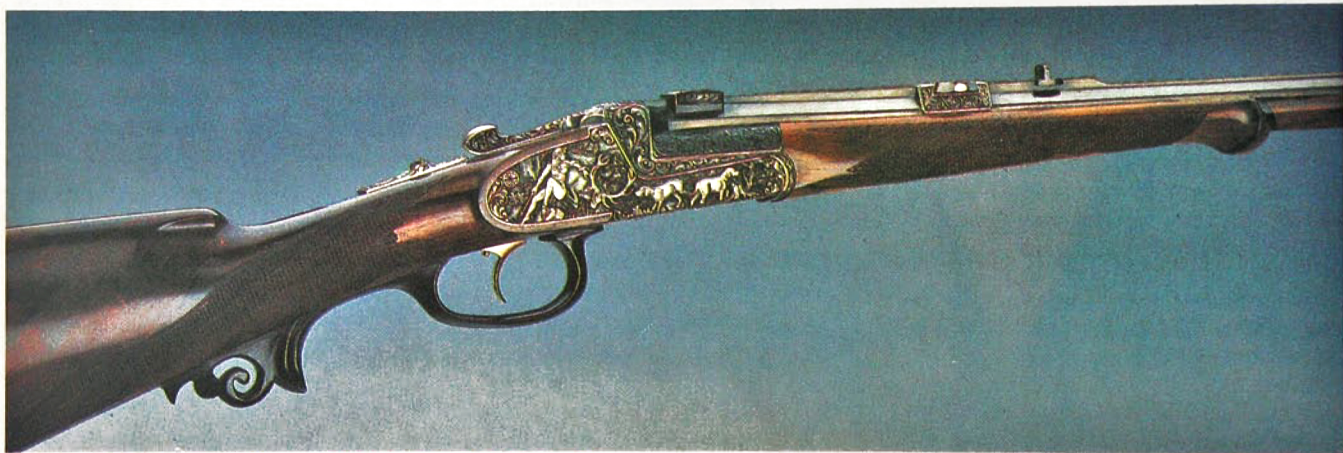

## Shot Show 1989 in Dallas, Texas

**Peter Hofer, Franz-Lang-Straße 13, A-9170 Ferlach.**

Der Ferlacher Büchsenmachermeister Hofer stellte exklusive Jagdwaffen mit hervorragenden Gravuren aus. Seine kombinierten Jagdwaffen und Kipplaufbüchsen gehörten wohl

zu den besten Waffen der Shot Show. Abgebildet haben wir eine Kipplaufbüchse im Kaliber 6,5 x 57 R mit Handspannsystem und Rückstecher. Der Vorderschaft ist als

geteilter Stutzenschaft ausgelegt, als Pistolengriff fungiert eine Hornschnecke.

Die Gravur zeigt Diana mit einem Hirsch und zwei Bracken, ausgeführt in Reliefgravur.